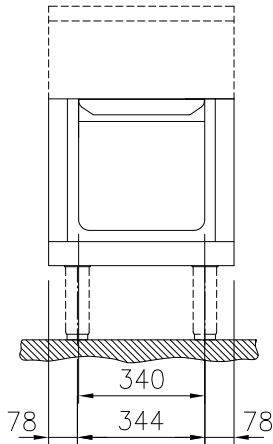

588135 (MAIDCAE000)

Base ARMARIO higiénica,
H2, 1 puerta, un lado 500mm

Características técnicas

- Resistencia al agua IPX5.
- Fácil acceso a los componentes principales desde la parte frontal
- El sistema de conexiones THERMODUL crea una superficie de trabajo perfecta cuando las unidades son conectadas entre sí evitando la penetración de suciedad a los componentes vitales y facilitando la separación de las unidades en caso de reemplazamiento o reparación.
- Unidad fabricada en cumplimiento con los estándares DIN 18860_2.
- Base con armario para guardar cacerolas, sartenes, bandejas, etc.

Construcción

- Diseño higiénico de la base armario con grandes ángulos redondeados.
- Top de 2 mm en 1.4301 (AISI 304).
- Fabricación de la superficie completamente lisa con mínimas áreas escondidas para facilitar las tareas de limpieza
- Espacio de almacenamiento en la base del aparato que admite recipientes GN1/1.
- Bastidor interno de acero inoxidable de gran robustez.

Aprobación: _____

Electrolux
PROFESSIONAL

**Línea de Cocción Modular
thermaline 80 - Base armario 500 mm
con 1 puerta, GN, 1 lado (H2) - H=450**

Alzado

Lateral

Planta

Info

Dimensiones externas, ancho 588135 (MAIDCAE000)	500 mm
Dimensiones externas, fondo	800 mm
Dimensiones externas, alto	450 mm
Dimensiones de la cavidad de almacenamiento (ancho):	340 mm
Dimensiones de la cavidad de almacenamiento (alto):	330 mm
Dimensiones de la cavidad del armario (fondo):	715 mm
Peso neto	21 kg