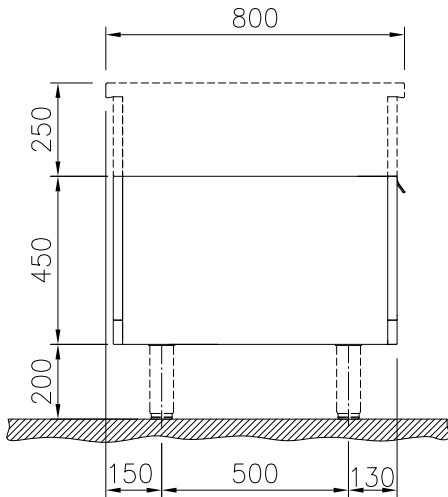

Aprobación: _____

Electrolux
PROFESSIONAL

**Línea de Cocción Modular
thermaline 80 - Base armario 500 mm
con 1 puerta, GN, 1 lado (H2) - H=450**

Alzado

Lateral

Planta

Info

Dimensiones externas, ancho 588135 (MAIDCAE000)	500 mm
Dimensiones externas, fondo	800 mm
Dimensiones externas, alto	450 mm
Dimensiones de la cavidad de almacenamiento (ancho):	340 mm
Dimensiones de la cavidad de almacenamiento (alto):	330 mm
Dimensiones de la cavidad del armario (fondo):	715 mm
Peso neto	21 kg