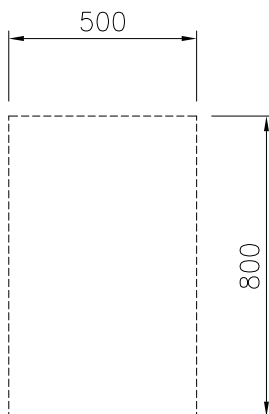

Aprobación: _____

Electrolux
PROFESSIONAL

**Línea de Cocción Modular
thermaline 80 - Base armario 500 mm
con 1 puerta, GN, 1 lado (H2) - H=450**

Alzado

Lateral

Planta

Info

Dimensiones externas, ancho 588135 (MAIDCAE000)	500 mm
Dimensiones externas, fondo	800 mm
Dimensiones externas, alto	450 mm
Dimensiones de la cavidad de almacenamiento (ancho):	340 mm
Dimensiones de la cavidad de almacenamiento (alto):	330 mm
Dimensiones de la cavidad del armario (fondo):	715 mm
Peso neto	21 kg